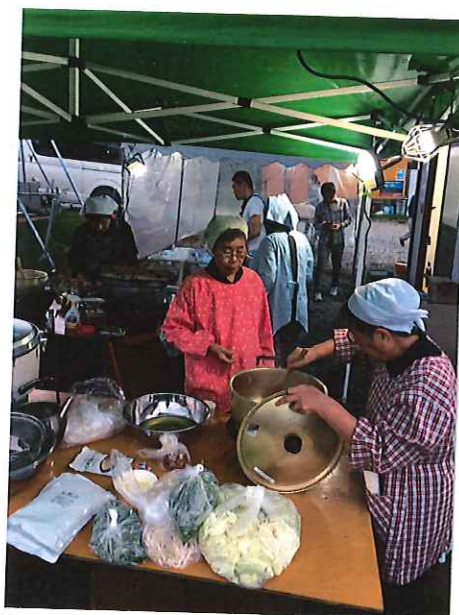

本堂前で私達「でらボラ」の姿を見られましたら、どうか震災に遇われ今なお苦しんでいる方が多くみえることを思い起こして下さい。

岩手県陸前高田にて (2013)

岩手県陸前高田にて (2016)

「でらボラチーム」は6月14日から17日まで熊本県益城町
や南阿蘇などにおいて炊き出しなど支援活動を行います

でらボラ NAGOYA 会員 募集中！

【入会資格】不要です

【会費】不要です(募金活動にご協力お願いします)